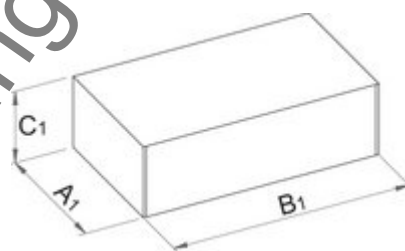

Отвертка кръстата (PH), изцяло изолирана

613VDETBI

Употреба

Профили

Параметри на продукта

- стъбло: premium hard хромванадиева стомана, изцяло закалено
- почернен връх
- дръжка: ергономична
- трикомпонентна
- отвор за закачване
- изработена в съответствие със стандарт ISO 8764-1,2 и EN 60900

Стандарти

EN60900:2004

	+	C	L	
616443	PH0	60	145	34
616444	PH1	80	180	60
616445	PH2	100	210	94
616446	PH3	150	270	104
616447	PH4	200	320	230

Опаковки на дребно

Barcode	MA	MB	MC	Icon
616443	200	44	32	41
616444	235	44	36,6	67
616445	270	44	39,7	101
616446	320	44	42,7	111
616447	370	44	42,7	237

Транспортна опаковка

Barcode	Hand Icon	TA	TB	TC	Icon
616443	4	86	220	61	289
616444	4	104	337	40	393
616445	4	104	337	40	529
616446	4	114	388	47	569
616447	4	114	388	47	1073