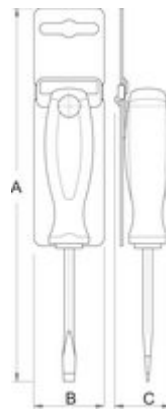

Отвертка кръстата (PH), изцяло изолирана

613VDETBI

Употреба

Профили

Параметри на продукта

- стъбло: premium hard хромванадиева стомана, изцяло закалено
- почернен връх
- дръжка: ергономична
- трикомпонентна
- отвор за закачване
- изработена в съответствие със стандарт ISO 8764-1,2 и EN 60900

Стандарти

EN60900:2004

	+	C	L	
616443	PH0	60	145	34
616444	PH1	80	180	60
616445	PH2	100	210	94
616446	PH3	150	270	104
616447	PH4	200	320	230

Опаковки на дребно

Barcode	MA	MB	MC	Icon
616443	200	44	32	41
616444	235	44	36,6	67
616445	270	44	39,7	101
616446	320	44	42,7	111
616447	370	44	42,7	237

Транспортна опаковка

Barcode	Hand Icon	TA	TB	TC	Icon
616443	4	86	220	61	289
616444	4	104	337	40	393
616445	4	104	337	40	529
616446	4	114	388	47	569
616447	4	114	388	47	1073